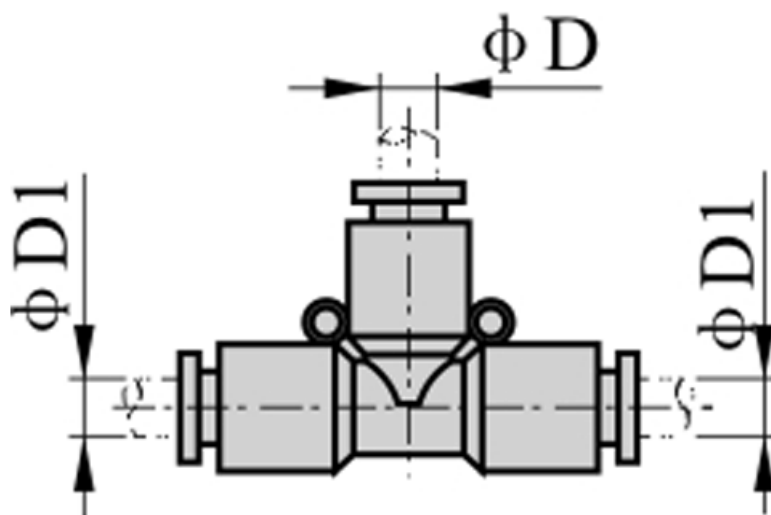

Varenummer: 58EPE12
Beskrivelse: Fitting EPE12 T-stykke
slangediameter 12 - 12

Mål

D = 12

D1 = 12